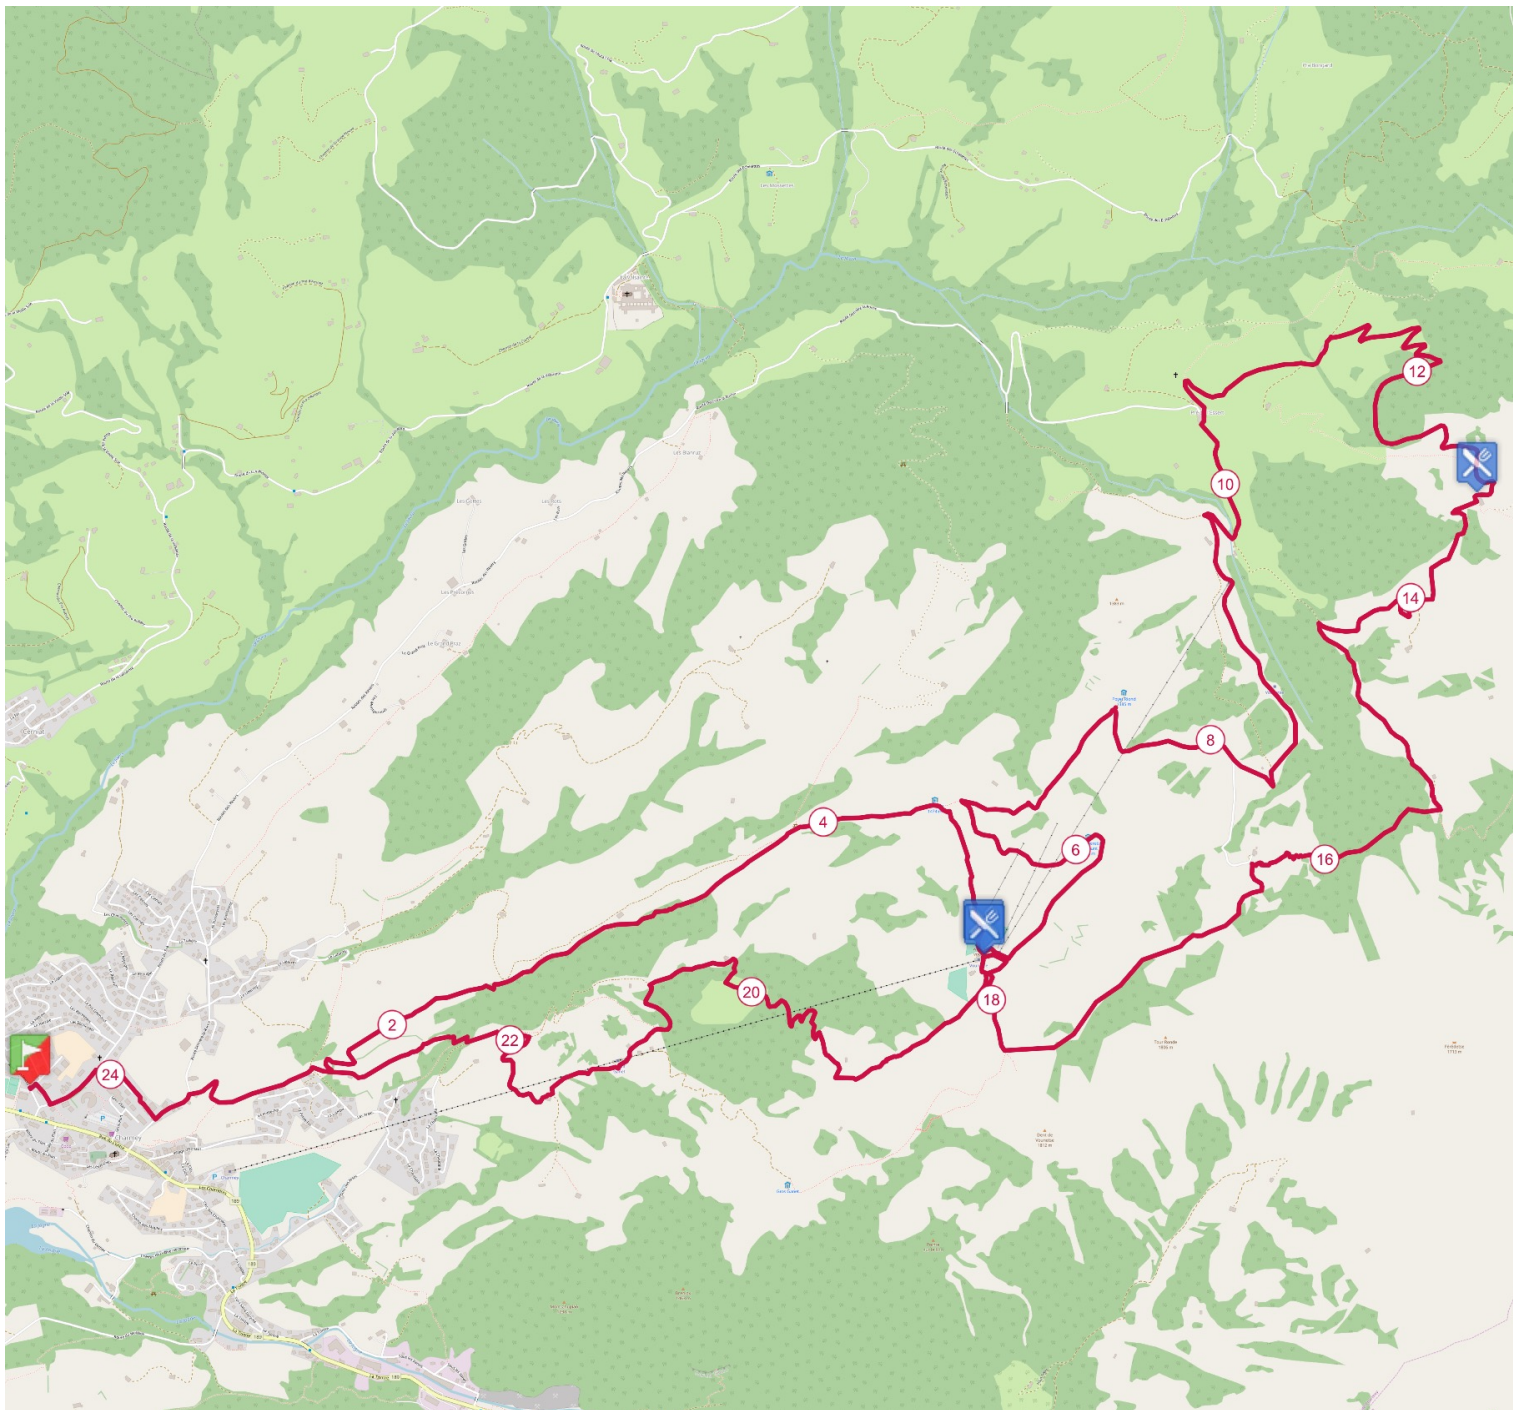

24.4 km

1500 m

1490 m

<http://TraceDeTrail.fr> - Data © OpenStreetMap contributors. ODbL. Utilisation et reproduction strictement limitées à un usage privé.