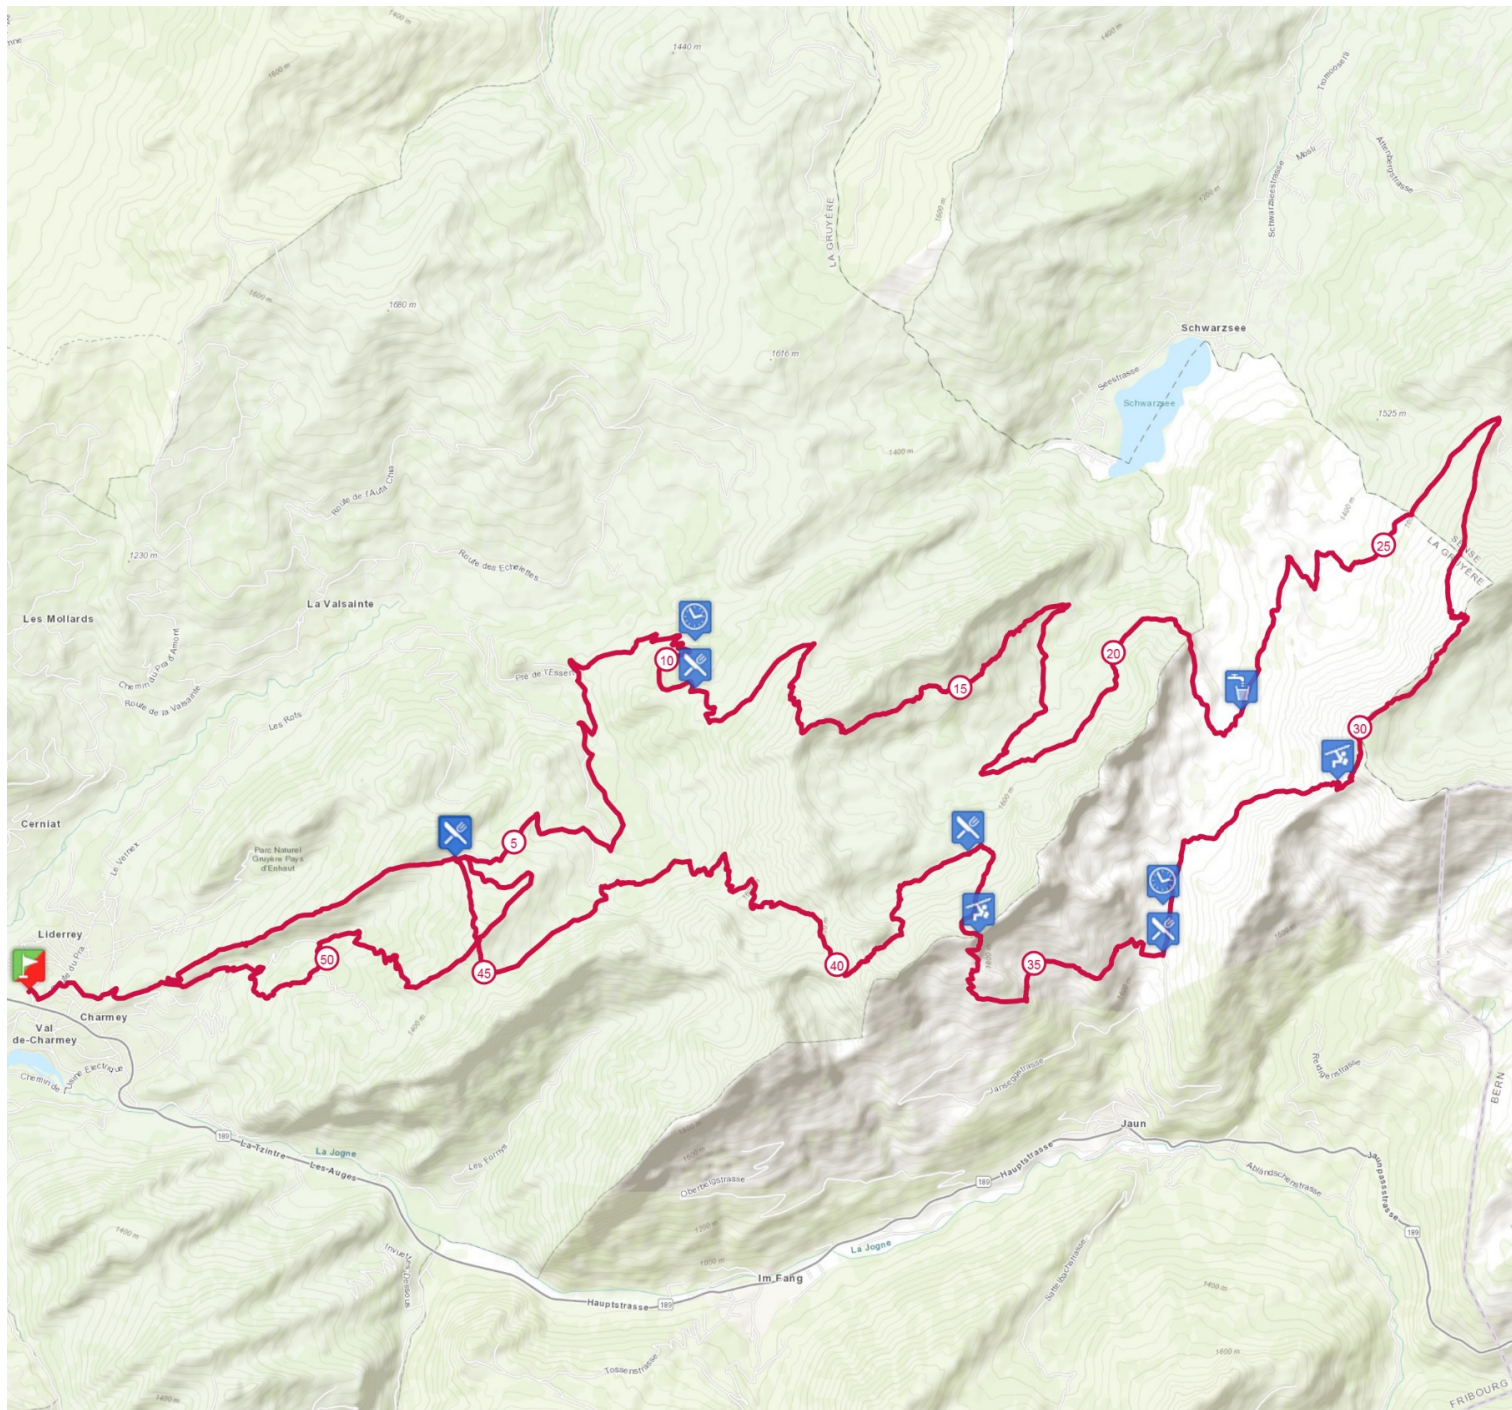

Retrouvez ce parcours sur votre mobile avec l'appli TrailConnect. Pour en savoir plus : <http://trailconnect.run>

<https://tracedetail.com>

 > 10%  > 20%  > 30%