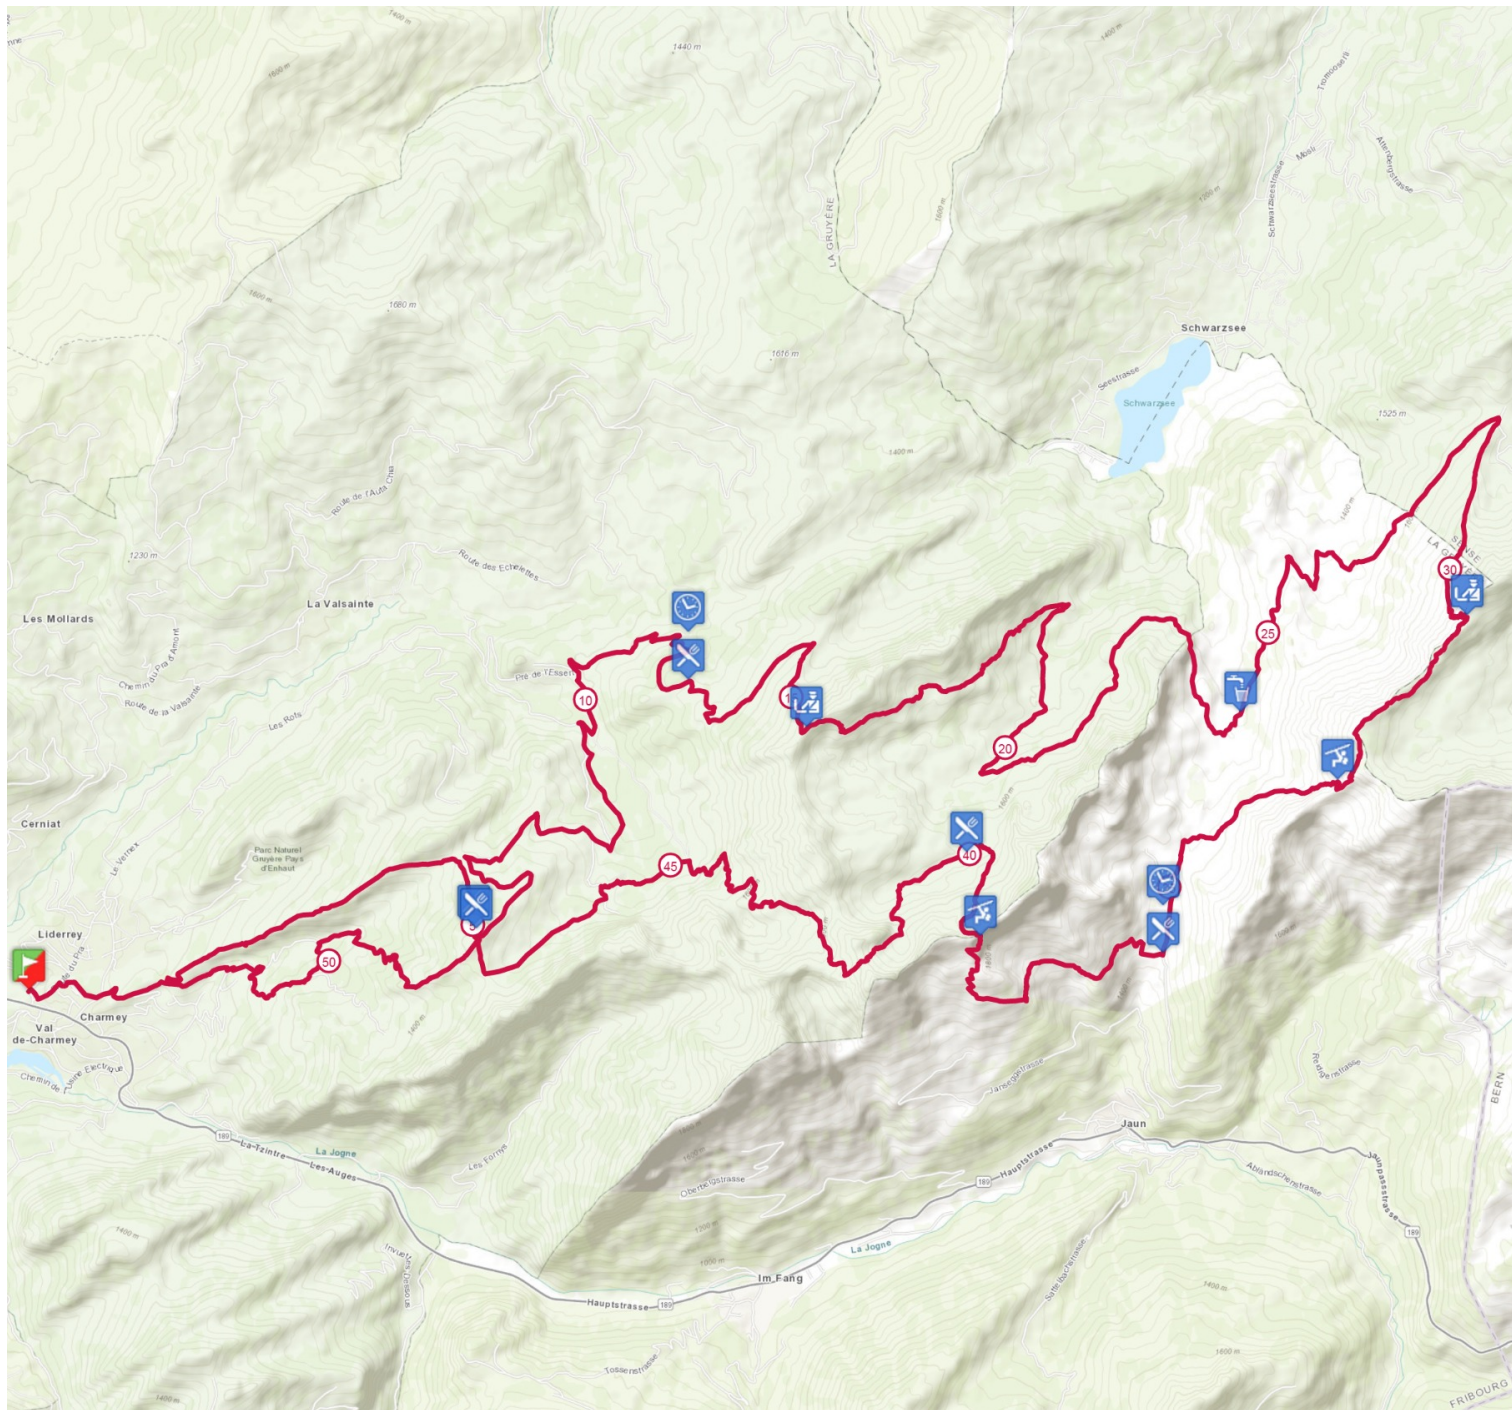

Retrouvez ce parcours sur votre mobile avec l'appli TrailConnect. Pour en savoir plus : <http://trailconnect.run>

<https://tracedetail.com>

 > 10%  > 20%  > 30%