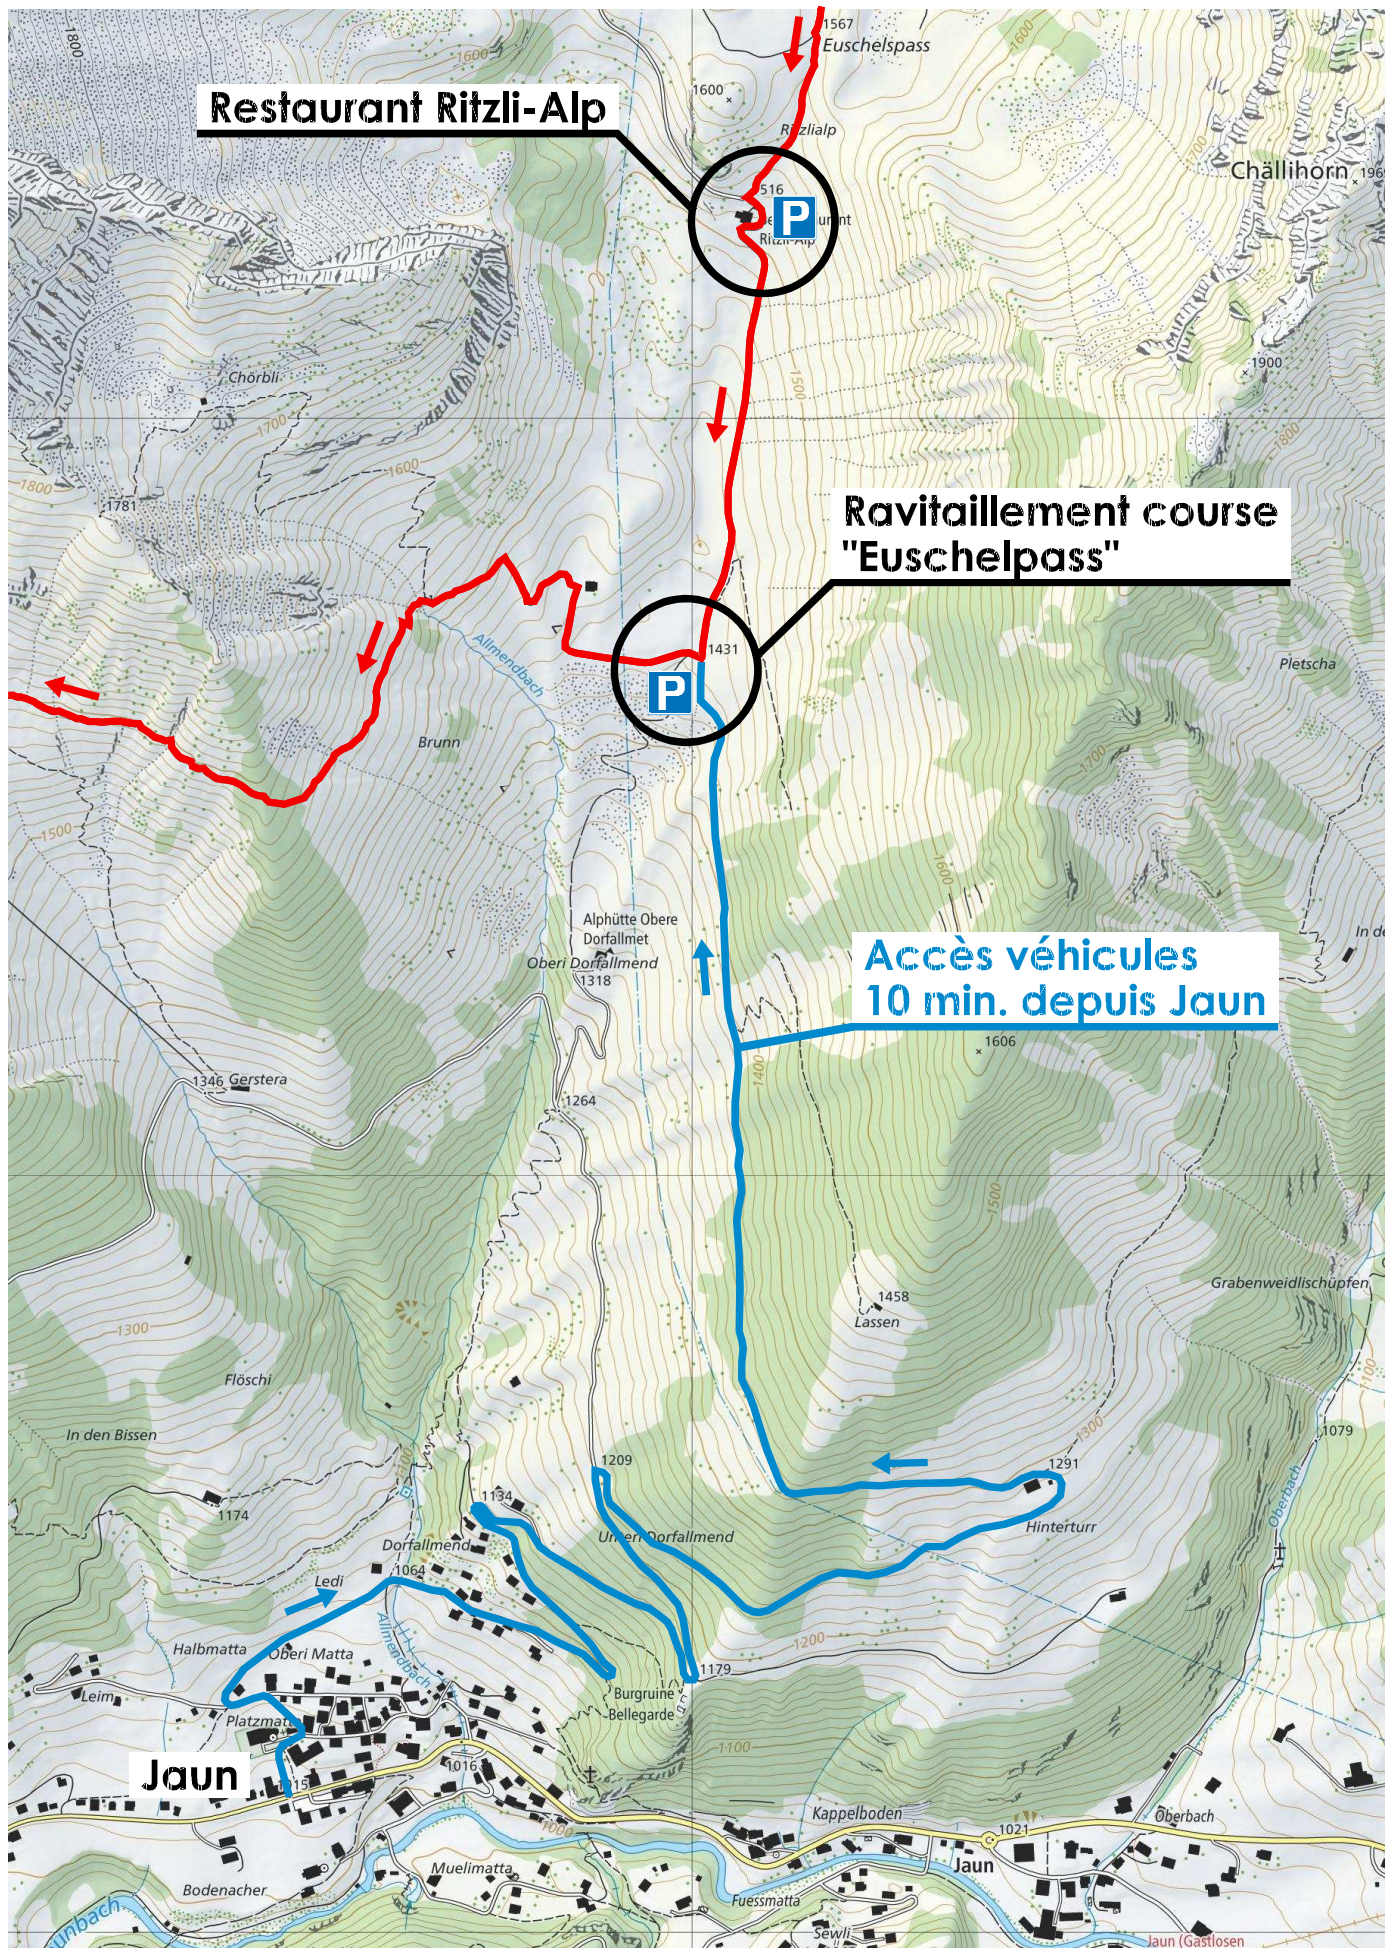

# Plan d'accès Euschelpass

**Restaurant Ritzli-Alp**

**Ravitaillement course  
"Euschelpass"**

**Accès véhicules  
10 min. depuis Jaun**

**→ = sens des coureurs**